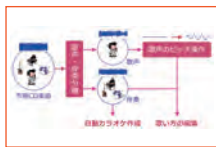

市販楽曲中の歌声操作

超伝導体デバイスを用いたマイクロプロセッサの設計

並列言語 Tascell によるグラフマイニングの並列化

サマーデザインスクール 2014

2015年3月17日(火) 終了後交流会 入場無料(交流会有料)

京都大学百周年時計台記念館2階 国際交流ホール <http://ict-nw.i.kyoto-u.ac.jp/ict-innovation/2015/>

京都大学第9回ICTイノベーション事務局 (担当/伊井)