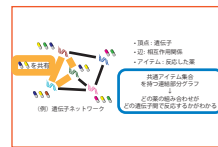

市販楽曲中の歌声操作

超伝導体デバイスを用いたマイクロプロセッサの設計

並列言語 Tascell によるグラフマイニングの並列化

サマーデザインスクール 2014

2015年3月17日(火) 終了後交流会 入場無料(交流会有料)

京都大学百周年時計台記念館2階 国際交流ホール <http://ict-nw.i.kyoto-u.ac.jp/ict-innovation/2015/>

京都大学第9回ICTイノベーション事務局 (担当/伊井)