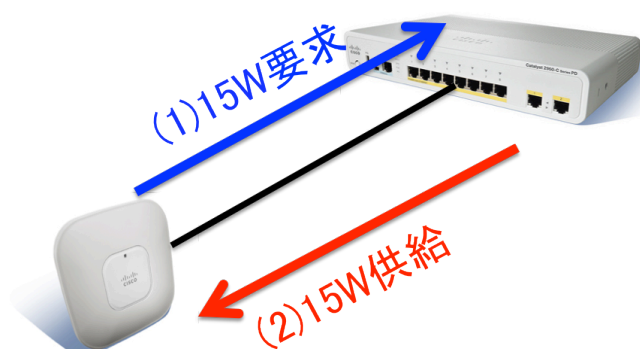

京都大学ICTイノベーション2013 学内パネル展示 出展概要

タイトル

オンデマンド型PoE電力供給のためのLLDPの拡張

An Extension of Link Layer Discovery Protocol for On-Demand Power Supply on PoE

概要

オンデマンド型電力供給ネットワークを実現するために、LANケーブル上に電力供給する技術であるPoEに着目し、PoEで電力要求に用いられているLLDPを拡張した。オンデマンド型電力供給では、機器を優先度ごとに分類し、機器が電力を必要なときに必要な電力量と自身の優先度の情報をネットワークに送信し、削減目標に応じて、優先度によって機器ごとに電力を供給するか否かを判断することで一定率の削減を実現することができる。PoEによってこのシステムを実現するために、電力要求に用いられるプロトコルであるLLDPに足りない機能を述べる。そしてこれを改善するために、2つの機能をLLDPの規格内で拡張することを提案する。

URL <http://www.net.ist.i.kyoto-u.ac.jp/ice-it/index.php>

産業界への展開例・適用分野

このシステムが完成すると家庭内・オフィス環境など様々な環境において、急激な電力消費量の増加を抑え、自ら設定した節電目標を達成することに貢献することができる。

研究者

	氏名	専攻	研究室	役職・学年
展示担当者	横島 誠也	知能情報学	岡部研究室	修士2回生
	前田 朋孝	学術情報メディアセンター	岡部研究室	研究員
	坂井 一美	学術情報メディアセンター	岡部研究室	研究員
	岡部 寿男	学術情報メディアセンター	岡部研究室	教授